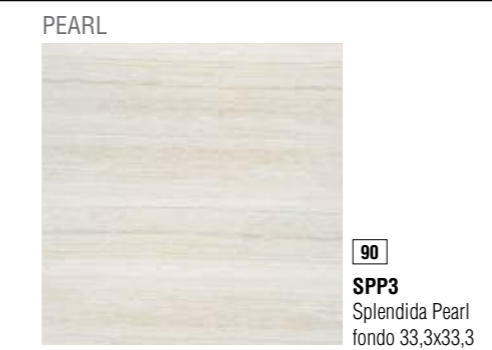

RIVESTIMENTI
BICOTTURA
PASTA BIANCA
TECNOLOGIA INKJET

WHITE BODY
DOUBLE FIRE
WALL TILES
INKJET TECHNOLOGY

MOSAICO QUADRATO
SU RETE (160pz.
cm 2,3x2,3 - file 8x20)

20x50
8"x20"
FONDI LUCIDI
SHINY SURFACES

PAVIMENTI
GRES PORCELLANATO
TECNOLOGIA INKJET

PORCELAIN STONEWARE
INKJET TECHNOLOGY
FLOOR TILES

MOSAICO PAVIMENTO
QUADRETTI SU RETE
(169 pz. cm.2,3x2,3
file 13x13)

33,3x33,3
13"x13"

BATTISCOPA

20x50 (8"x20")

33,3x33,3 (13"x13")

Simboli: vedi catalogo The Book e sito web. - Symbols: see The Book catalogue and the web site. - Symboles: voir le catalogue The Book et le website. - Symbole: siehe The Book Katalog und Internetseite.

DIGI TECH

Rivestimenti in pasta bianca di alta qualità con una grafica variabile grazie alla tecnologia di produzione digitale.

High quality white body wall tiles with a changeable graphic technique thanks to digital production technology.

Revêtements en pâte blanche de haute qualité avec une variable graphique obtenue grâce à la technologie de production digitale.

Weisscherbiger Wandfliesen mit hoher Qualität mit einer veränderlichen Graphik dankbar einer digitalen Technologie.

FORMATO - SIZE		SCATOLA - BOX			PALETTA - PALLET		
cm	inches	Pz.	m²	Kg.	Scatole/boxes	m²	Kg.
20x50	8"x20"	13	1,30	20,00	48	62,40	960
33,3x33,3	13"x13"	11	1,22	21,67	48	58,56	1055