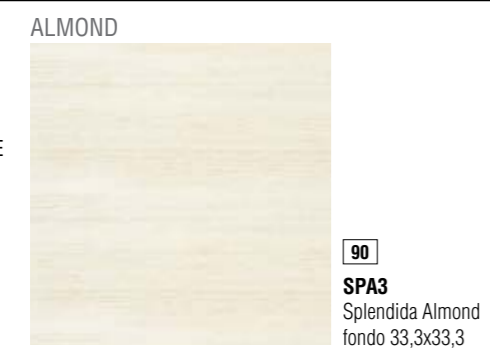

RIVESTIMENTI
BICOTTURA
PASTA BIANCA
TECNOLOGIA INKJET

WHITE BODY
DOUBLE FIRE
WALL TILES
INKJET TECHNOLOGY

MOSAICO QUADRATO
SU RETE (160pz.
cm 2,3x2,3 - file 8x20)

20x50
8"x20"
FONDI LUCIDI
SHINY SURFACES

PAVIMENTI
GRES PORCELLANATO
TECNOLOGIA INKJET

PORCELAIN STONEWARE
INKJET TECHNOLOGY
FLOOR TILES

MOSAICO PAVIMENTO
QUADRETTI SU RETE
(169 pz. cm.2,3x2,3
file 13x13)

33,3x33,3
13"x13"

BATTISCOPA

20x50 (8"x20")

33,3x33,3 (13"x13")

Simboli: vedi catalogo The Book e sito web. - Symbols: see The Book catalogue and the web site. - Symboles: voir le catalogue The Book et le website. - Symbole: siehe The Book Katalog und Internetseite.

DIGI TECH

Rivestimenti in pasta bianca di alta qualità con una grafica variabile grazie alla tecnologia di produzione digitale.

High quality white body wall tiles with a changeable graphic technique thanks to digital production technology.

Revêtements en pâte blanche de haute qualité avec une variable graphique obtenue grâce à la technologie de production digitale.

Weisscherbiger Wandfliesen mit hoher Qualität mit einer veränderlichen Graphik dankbar einer digitalen Technologie.

FORMATO - SIZE		SCATOLA - BOX			PALETTA - PALLET		
cm	inches	Pz.	m²	Kg.	Scatole/boxes	m²	Kg.
20x50	8"x20"	13	1,30	20,00	48	62,40	960
33,3x33,3	13"x13"	11	1,22	21,67	48	58,56	1055