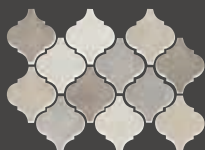

040938
FUSION GRIGIO RETT.
30x30 / 12"x12" COD.77 □

040953
FUSION GRIGIO MULTILEVEL
7,5x7,5 SU RETE 30x30 / 12"x12" COD.43 ○

40962
FUSION GRIGIO MOSAICO MURETTO
3x3 su rete 30x33 / 12"x 12" COD.38 ○

103070
FUSION BIANCO RETT.
10x30 / 4"x12" COD.72 □