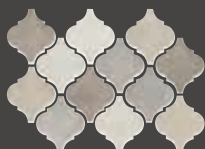

40961
FUSION BIANCO MOSAICO MURETTO
3x3 su rete 30x33 / 12"x 12" COD.38 ○

103072
FUSION BIANCO RETT.
10x30 / 4"x12" COD.72 □

040958
FUSION MOSAICO ARABESQUE BLEND
20x31 / 8"x12" COD.38 ○

040957
FUSION DECO ESAGONO BLEND
30x30 / 12"x12" COD.50 ○